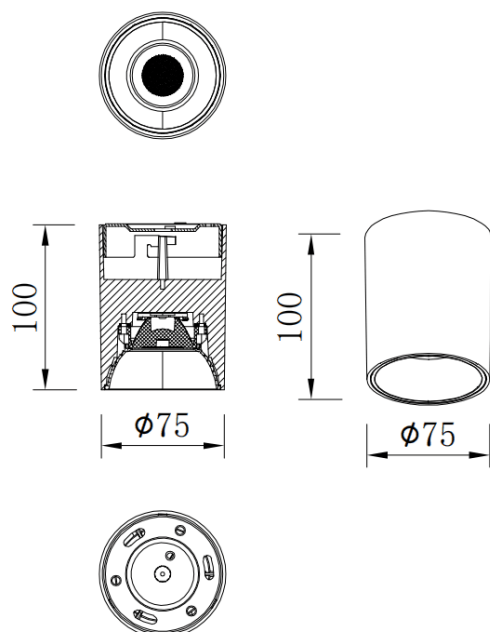

SDOWN

Code article	86.OC02.1311.03
Type de produit	Extérieur
Catégorie	Spots encastrés en saillie
Famille	SDOWN
Pictograms	

<b>Dimensions</b>	
Product dimensions (mm)	Ø75X100 mm

Dessin technique

<b>Produit</b>	
Puissance système (W)	10
Flux lumineux utile (lm)	800
Efficacité lumineuse (lm/W)	80
Angle de faisceau	20
Durée de vie	50000h L80B10
IP	IP65
Équipement	ON-OFF
Température de couleur (K)	3000
Uniformité chromatique (SDCM)	SDCM3
CRI	80

Distribution photométrique